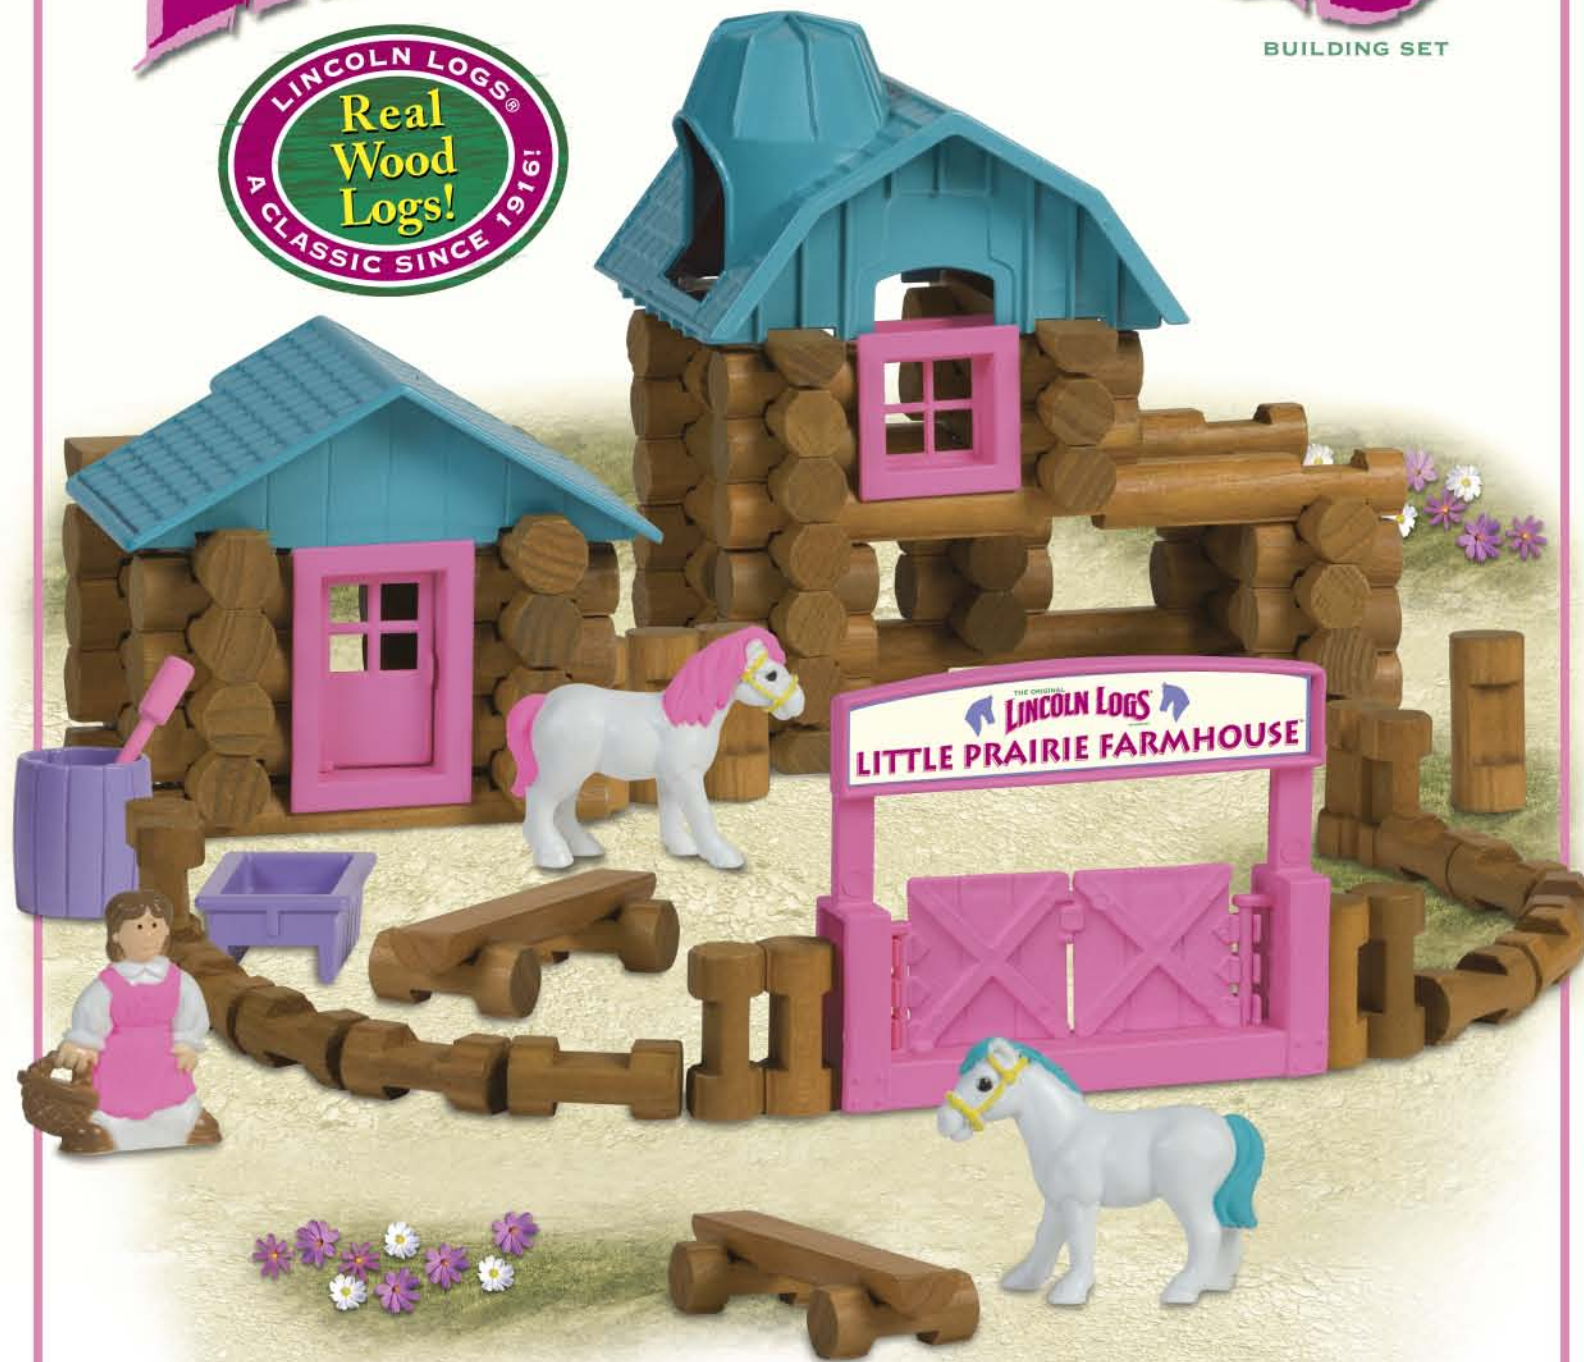

LITTLE PRAIRIE FARMHOUSE™

THE ORIGINAL

LINCOLN LOGS
BUILDING SET