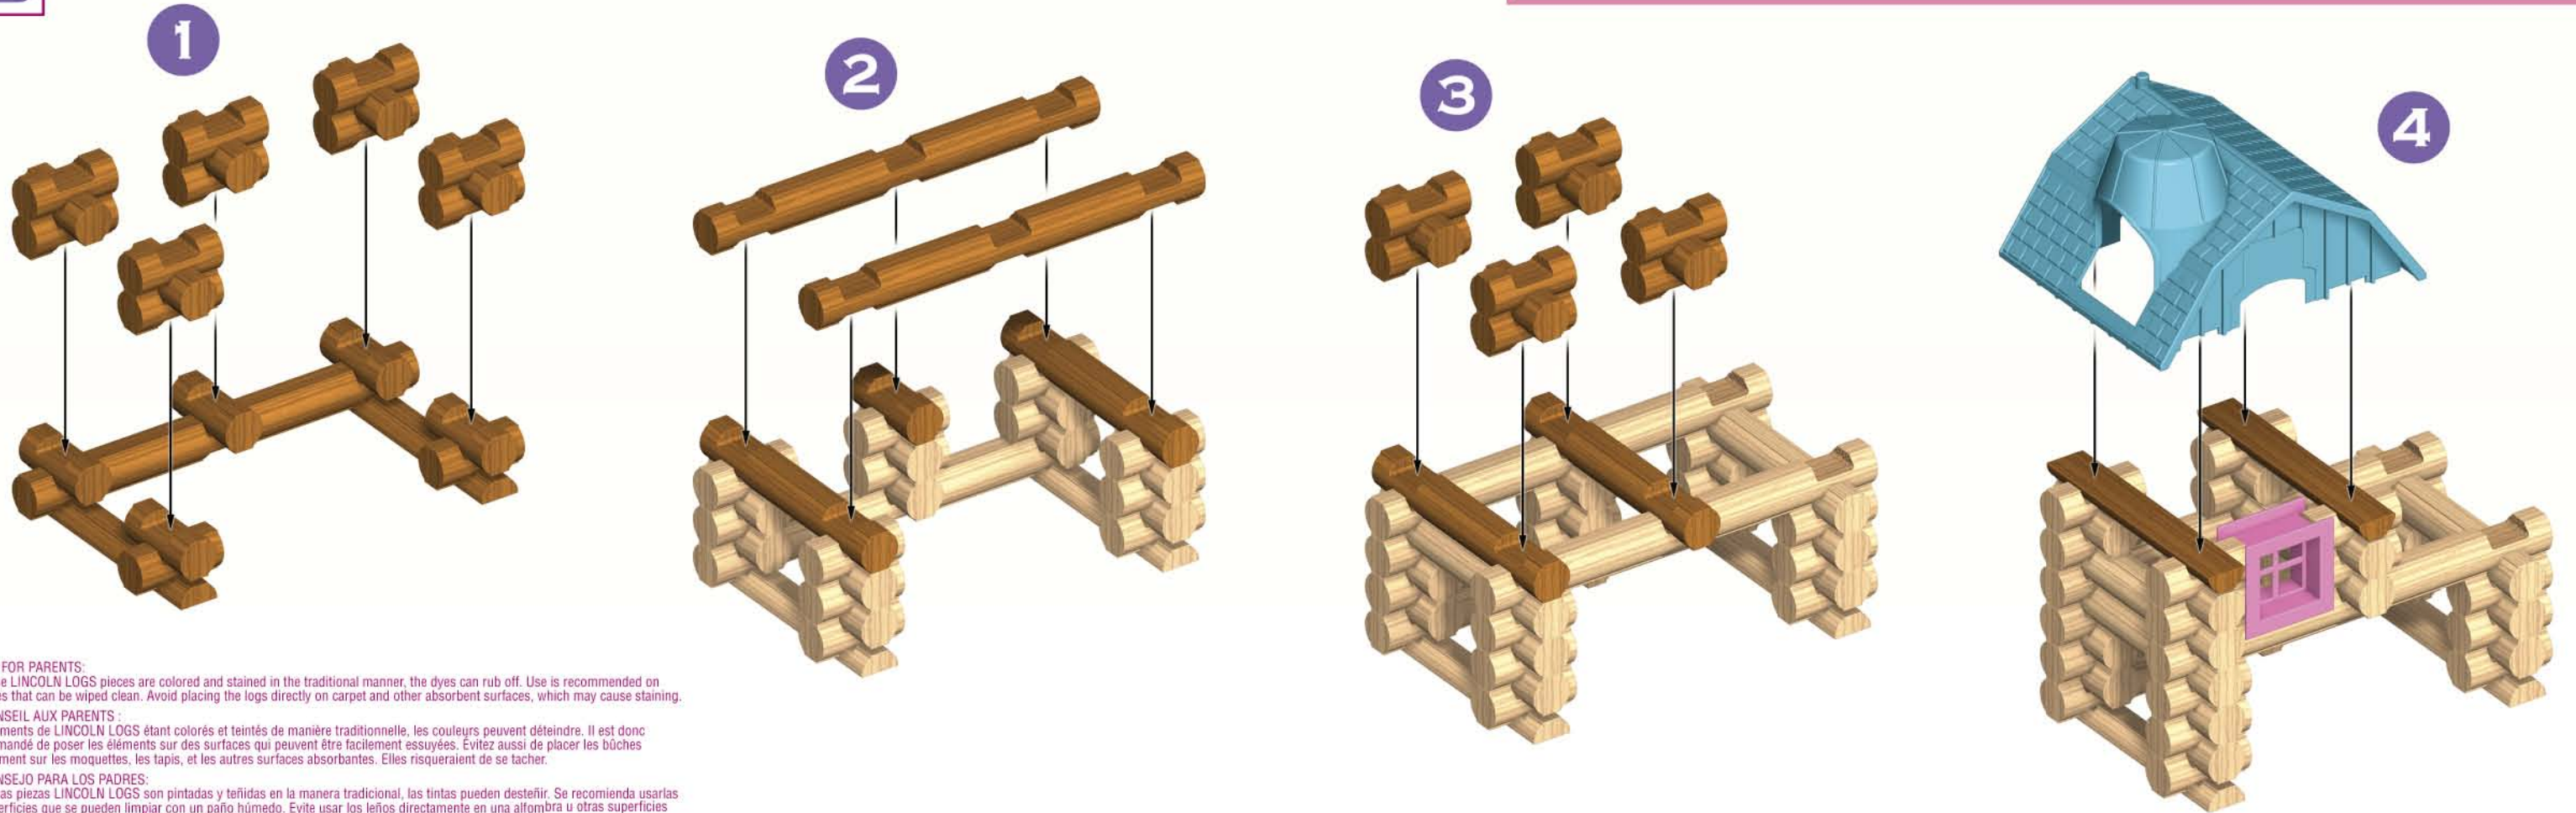

Licensed By:

3+

00886

K'NEX
www.knex.com

©2011 K'NEX
Limited Partnership Group
P.O. Box 700
Hatfield, PA 19440-0700
Made in China.
Fabriqués en Chine.
Hecho en China.

V2-1/11

A**B**

TIP FOR PARENTS:
 Because LINCOLN LOGS pieces are colored and stained in the traditional manner, the dyes can rub off. Use is recommended on surfaces that can be wiped clean. Avoid placing the logs directly on carpet and other absorbent surfaces, which may cause staining.

CONSEIL AUX PARENTS :
 Les éléments de LINCOLN LOGS étant colorés et teintés de manière traditionnelle, les couleurs peuvent déteindre. Il est donc recommandé de poser les éléments sur des surfaces qui peuvent être facilement essuyées. Évitez aussi de placer les bûches directement sur les moquettes, les tapis, et les autres surfaces absorbantes. Elles risqueraient de se tacher.