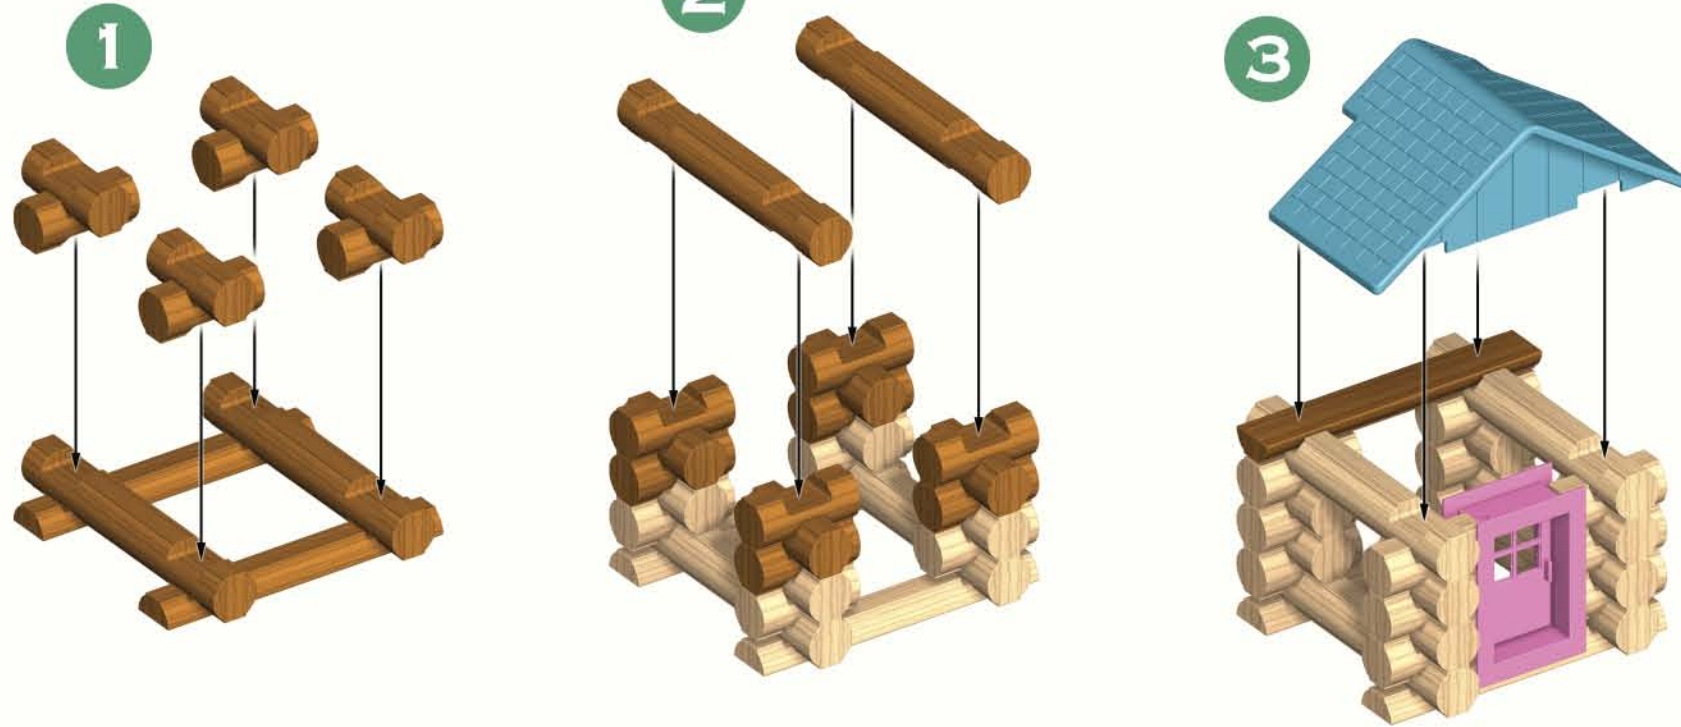

INCLUYE: 101 TRONCOS DE MADERA, 1 CABALLO, 1 FIGURA DE UNA MUJER PIONERA, 1 PUERTA, 1 MARCO PARA PUERTA, 1 TECHO PARA AGREGAR, 1 TECHO DE GRANERO, 1 VENTANA, 2 PUERTAS DE CERCAS DE CORRAL, 1 CERCA DE CORRAL, 1 BEBEDERO, 1 BARRIL, 1 CEPILLO DE LA PREPARACIÓN. FLORES NO INCLUIDAS.

Licensed By:

3+

00886

K'NEX
www.knex.com

©2011 K'NEX
Limited Partnership Group
P.O. Box 700
Hatfield, PA 19440-0700
Made in China.
Fabriqués en Chine.
Hecho en China.

V2-1/11

A**B**

TIP FOR PARENTS:
 Because LINCOLN LOGS pieces are colored and stained in the traditional manner, the dyes can rub off. Use is recommended on surfaces that can be wiped clean. Avoid placing the logs directly on carpet and other absorbent surfaces, which may cause staining.

CONSEIL AUX PARENTS :
 Les éléments de LINCOLN LOGS étant colorés et teintés de manière traditionnelle, les couleurs peuvent déteindre. Il est donc recommandé de poser les éléments sur des surfaces qui peuvent être facilement essuyées. Évitez aussi de placer les bûches directement sur les moquettes, les tapis, et les autres surfaces absorbantes. Elles risqueraient de se tacher.