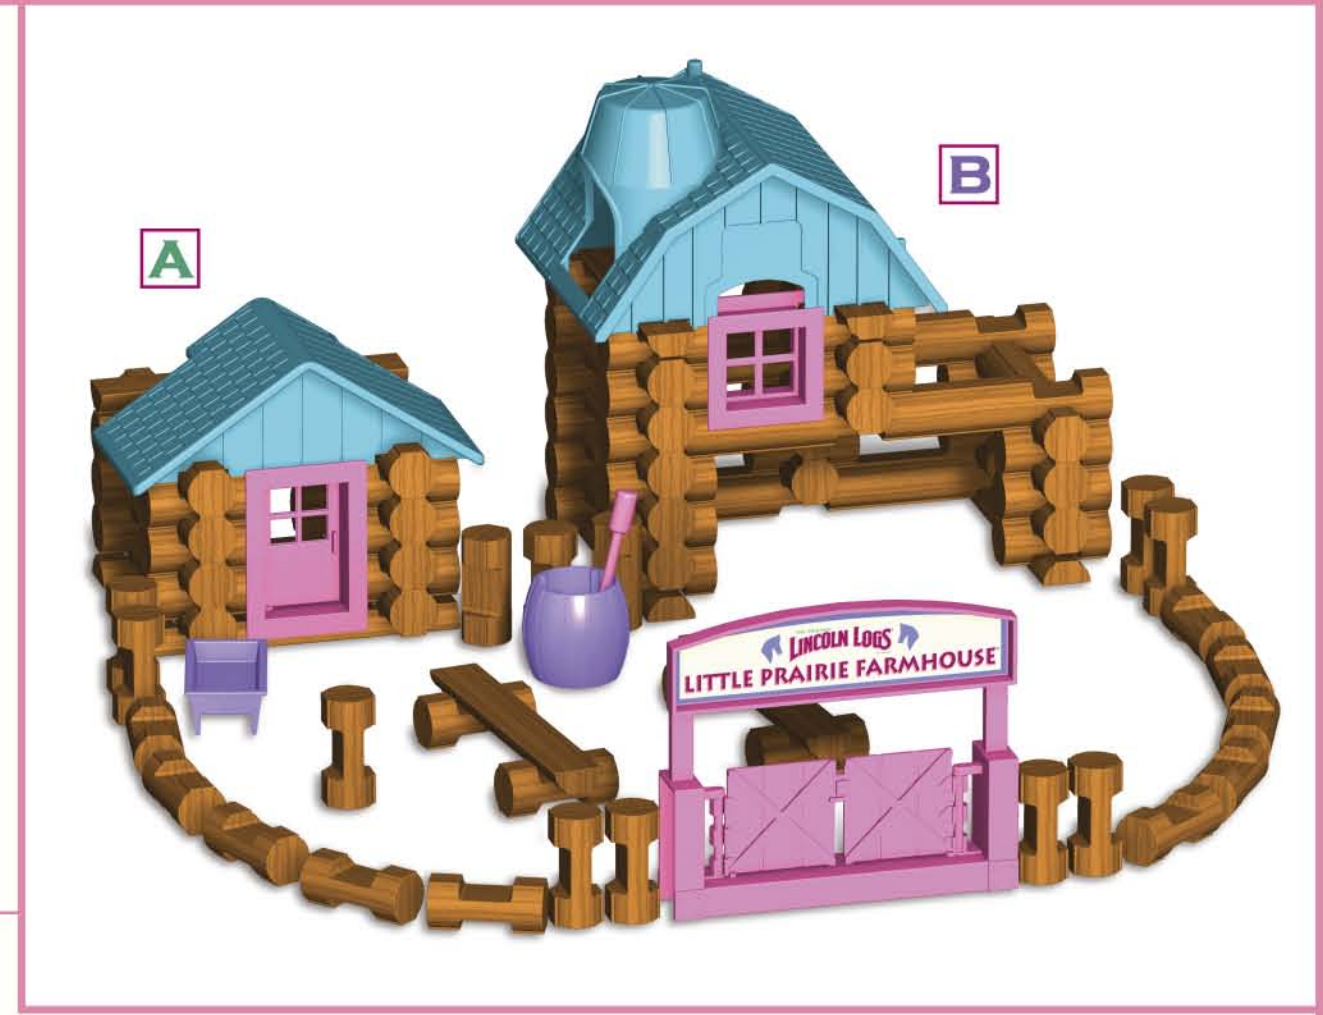

A

B

TIP FOR PARENTS:
Because LINCOLN LOGS pieces are colored and stained in the traditional manner, the dyes can rub off. Use is recommended on surfaces that can be wiped clean. Avoid placing the logs directly on carpet and other absorbent surfaces, which may cause staining.

CONSEIL AUX PARENTS :
Les éléments de LINCOLN LOGS étant colorés et teintés de manière traditionnelle, les couleurs peuvent déteindre. Il est donc recommandé de poser les éléments sur des surfaces qui peuvent être facilement essuyées. Évitez aussi de placer les bûches directement sur les moquettes, les tapis, et les autres surfaces absorbantes. Elles risqueraient de se tacher.

CONSEJO PARA LOS PADRES:
Como las piezas LINCOLN LOGS son pintadas y teñidas en la manera tradicional, las tintas pueden desteñir. Se recomienda usarlas en superficies que se pueden limpiar con un paño húmedo. Evite usar los leños directamente en una alfombra u otras superficies absorbentes, pues las tintas pueden causar manchas.