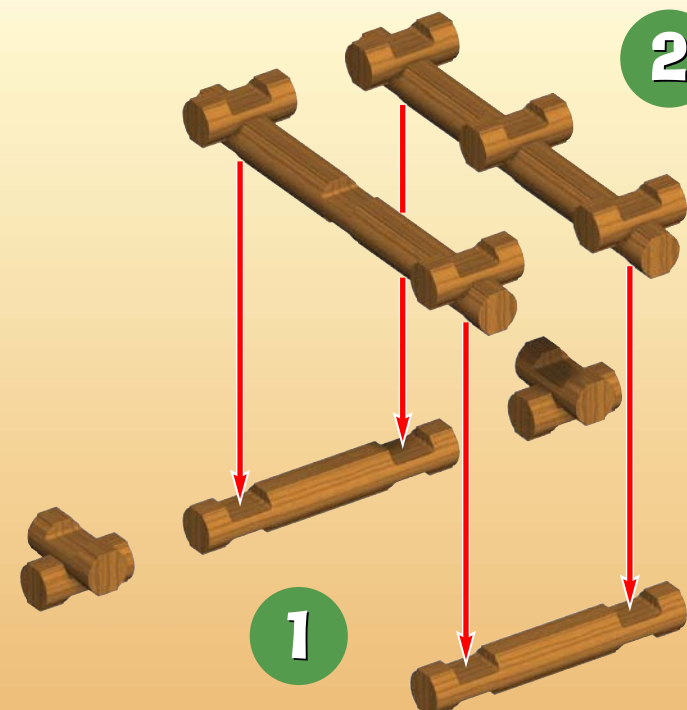

K'NEX
www.knex.com

©2010 K'NEX
Limited Partnership Group
P.O. Box 700
Hatfield, PA 19440-0700
Made in China.
Fabriqués en Chine.
Hecho en China.

Product & colors may vary. Most models can be built one at a time. Instructions are included for the model shown on the package front. HASBRO and its logos, Playskool and LINCOLN LOGS are trademarks of HASBRO and are used with permission. ©2010 HASBRO. All Rights Reserved.
Produits et couleurs peuvent varier. La plupart des modèles ne peuvent être construits que un à un. Les instructions sont incluses pour le modèle figurant sur le devant de la boîte. HASBRO et son logo, Playskool et LINCOLN LOGS sont des marques déposées de HASBRO et sont employés avec la permission. ©2010 HASBRO. Tous Droits Réservés.
El producto y los colores pueden variar. La mayoría de los modelos se pueden construir uno a la vez. Se incluyen instrucciones para el modelo que se ve en el frente del paquete. HASBRO y su insignia, Playskool y LINCOLN LOGS son marcas registradas de HASBRO y se utilizan con el permiso. ©2010 HASBRO. Todos los Derechos Reservados.

Licensed By:

3+

V2-6/10

00878