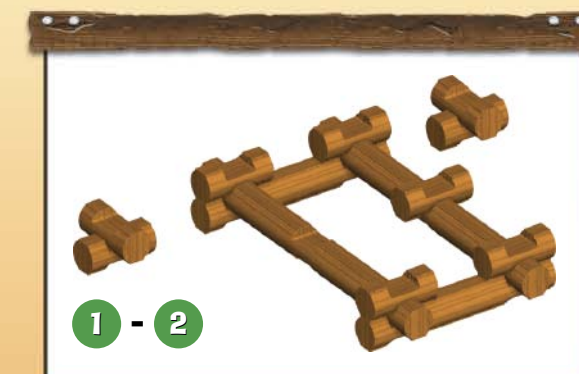

K'NEX
www.knex.com

©2010 K'NEX
Limited Partnership Group
P.O. Box 700
Hatfield, PA 19440-0700
Made in China.
Fabriqués en Chine.
Hecho en China.

Product & colors may vary. Most models can be built one at a time. Instructions are included for the model shown on the package front. HASBRO and its logos, Playskool and LINCOLN LOGS are trademarks of HASBRO and are used with permission. ©2010 HASBRO. All Rights Reserved.
Produits et couleurs peuvent varier. La plupart des modèles ne peuvent être construits que un à un. Les instructions sont incluses pour le modèle figurant sur le devant de la boîte. HASBRO et son logo, Playskool et LINCOLN LOGS sont des marques déposées de HASBRO et sont employés avec la permission. ©2010 HASBRO. Tous Droits Réservés.
El producto y los colores pueden variar. La mayoría de los modelos se pueden construir uno a la vez. Se incluyen instrucciones para el modelo que se ve en el frente del paquete. HASBRO y su insignia, Playskool y LINCOLN LOGS son marcas registradas de HASBRO y se utilizan con el permiso. ©2010 HASBRO. Todos los Derechos Reservados.

Licensed By:

3+

V2-6/10

00878