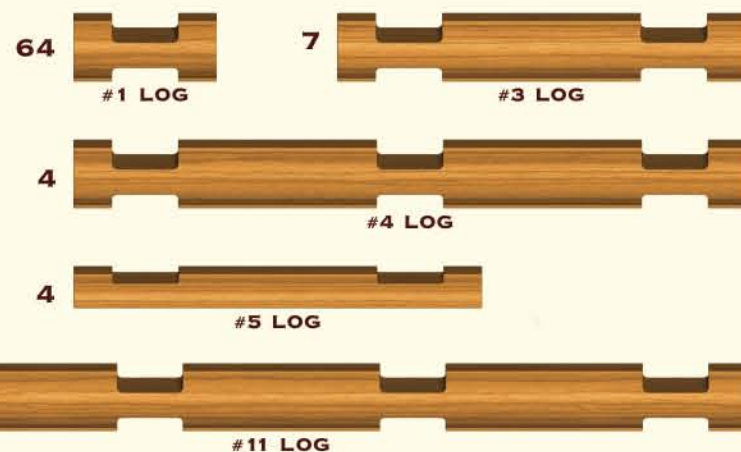

THE ORIGINAL
LINCOLN LOGS
BUILDING SET

1-800-KID-KNEX
(usa/canada)

CHECK US OUT ON THE WEB!
[HTTP://LINCOLNLOGS.KNEX.COM](http://LINCOLNLOGS.KNEX.COM)

VENEZ NOUS RENDRE VISITE SUR LE WEB !
¡VISITE NUESTRA PÁGINA EN EL INTERNET!

INCLUDES: 80 LOGS, 1 CAVALRY OFFICER FIGURE,
1 BEAR FIGURE, 1 DOG FIGURE, 1 DOOR, 1 DOOR FRAME,
1 LOOK-OUT ROOF, 1 ADD-ON ROOF, 1 TREE TOP.

COMPREND: 80 RONDINS EN BOIS,
1 LA CAVALERIE COMMANDANT, 1 OURS, 1 CHIEN,
1 PORTE, 1 CHAMBRANLE DE PORTE, 1 TOIT DE GUET,
1 TOIT D'APPOINT, 1 FAÎTE D'ARBRE.

INCLUYE: 80 TRONCOS DE MADERA, 1 LA CABALLERÍA MANDA,
1 OSO, 1 PERRO, 1 PUERTA, 1 MARCO PARA PUERTA,
1 TECHA DE OBSERVACIÓN, 1 TECHO PARA AGREGAR,
1 LA CIMA DE ÁRBOL.

YOU CAN CREATE THESE OTHER
BUILDINGS OR DESIGN YOUR OWN!