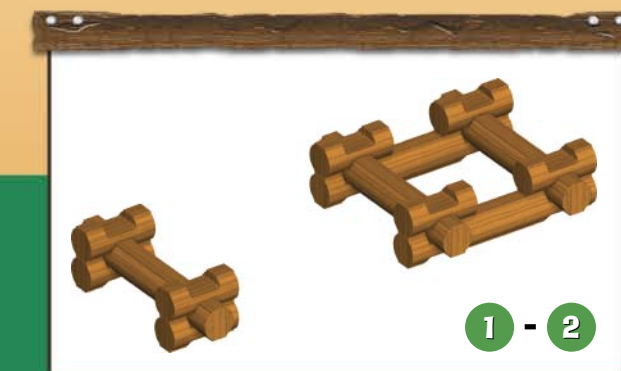

K'NEX
www.knex.com

©2010 K'NEX Limited Partnership Group
P.O. Box 700
Hatfield, PA 19440-0700
Made in China.
Fabriqués en Chine.
Hecho en China.

Product & colors may vary. Most models can be built one at a time. Instructions are included for the model shown on the package front. HASBRO and its logos, Playskool and LINCOLN LOGS are trademarks of HASBRO and are used with permission. ©2010 HASBRO. All Rights Reserved.
Produits et couleurs peuvent varier. La plupart des modèles ne peuvent être construits qu'un à un. Les instructions sont incluses pour le modèle figurant sur le devant de la boîte. HASBRO et son logo, Playskool et LINCOLN LOGS sont des marques déposées de HASBRO et sont employés avec la permission. ©2010 HASBRO. Tous Droits Réservés.
El producto y los colores pueden variar. La mayoría de los modelos se pueden construir uno a la vez. Se incluyen instrucciones para el modelo que se ve en el frente del paquete. HASBRO y su insignia, Playskool y LINCOLN LOGS son marcas registradas de HASBRO y se utilizan con el permiso. ©2010 HASBRO. Todos los Derechos Reservados.

Licensed By:

3+

V2-8/10

00885

1 - 2