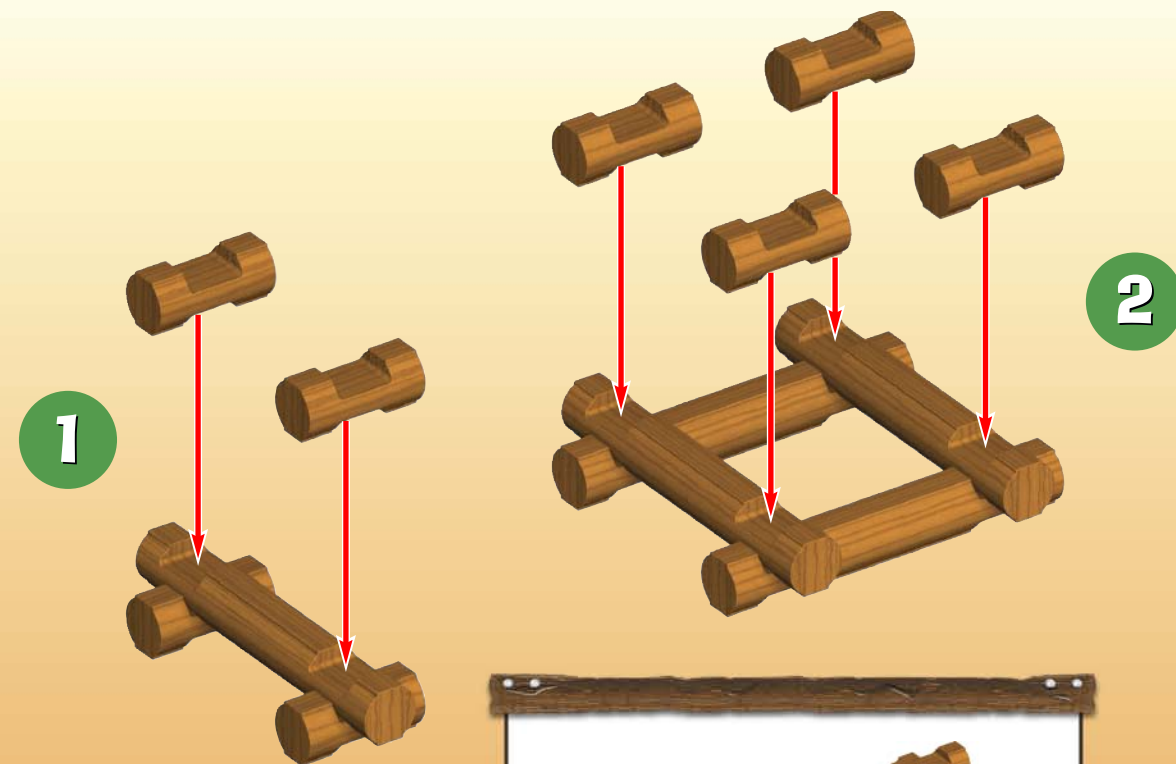

K'NEX
www.knex.com

©2010 K'NEX Limited Partnership Group
P.O. Box 700
Hatfield, PA 19440-0700
Made in China.
Fabriqués en Chine.
Hecho en China.

Product & colors may vary. Most models can be built one at a time. Instructions are included for the model shown on the package front. HASBRO and its logos, Playskool and LINCOLN LOGS are trademarks of HASBRO and are used with permission. ©2010 HASBRO. All Rights Reserved.
Produits et couleurs peuvent varier. La plupart des modèles ne peuvent être construits qu'un à un. Les instructions sont incluses pour le modèle figurant sur le devant de la boîte. HASBRO et son logo, Playskool et LINCOLN LOGS sont des marques déposées de HASBRO et sont employés avec la permission. ©2010 HASBRO. Tous Droits Réservés.
El producto y los colores pueden variar. La mayoría de los modelos se pueden construir uno a la vez. Se incluyen instrucciones para el modelo que se ve en el frente del paquete. HASBRO y su insignia, Playskool y LINCOLN LOGS son marcas registradas de HASBRO y se utilizan con el permiso. ©2010 HASBRO. Todos los Derechos Reservados.

Licensed By:

3+

V2-8/10

00885

1 - 2