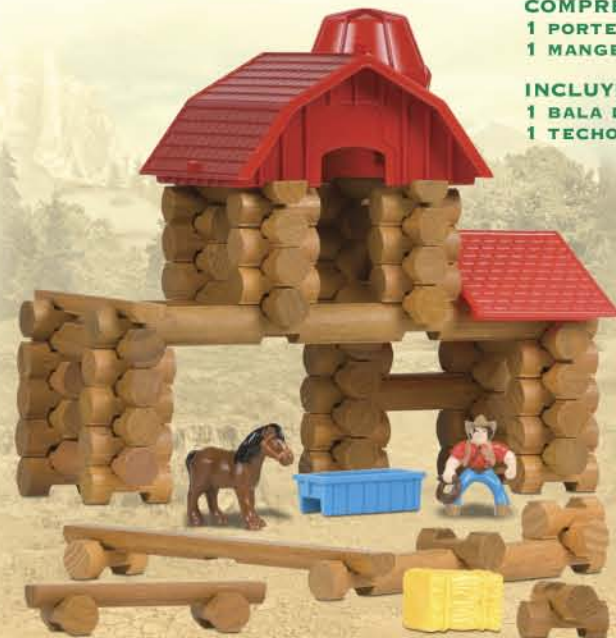

THE ORIGINAL
LINCOLN LOGS
BUILDING SET

CHECK US OUT ON THE WEB!
[HTTP://LINCOLNLOGS.KNEX.COM](http://LINCOLNLOGS.KNEX.COM)

VENEZ NOUS RENDRE VISITE SUR LE WEB !
VISITE NUESTRA PÁGINA EN EL INTERNET!

1-800-KID-KNEX
(usa/canada)
(états-unis/canada)

INCLUDES: 79 LOGS, 1 HORSE FIGURE, 1 COWBOY FIGURE, 1 HAY BALE, 1 DOOR, 1 DOOR FRAME, 1 BARN ROOF, 1 ADD-ON ROOF, 1 TROUGH.

COMPREND: 79 RONDINS EN BOIS, 1 CHEVAL, 1 COWBOY, 1 BALLE DE FOIN, 1 PORTE, 1 CHAMBRANLE DE PORTE, 1 TOIT DE GRANGE, 1 TOIT D'APPOINT, 1 MANGEOIRE.

INCLUYE: 79 TRONCOS DE MADERA, 1 CABALLO, 1 VAQUERO, 1 BALA DE HENO, 1 PUERTA, 1 MARCO PARA PUERTA, 1 TECHO DE GRANERO, 1 TECHO PARA AGREGAR, 1 BEBEDERO.

YOU CAN CREATE THESE OTHER BUILDINGS OR DESIGN YOUR OWN!