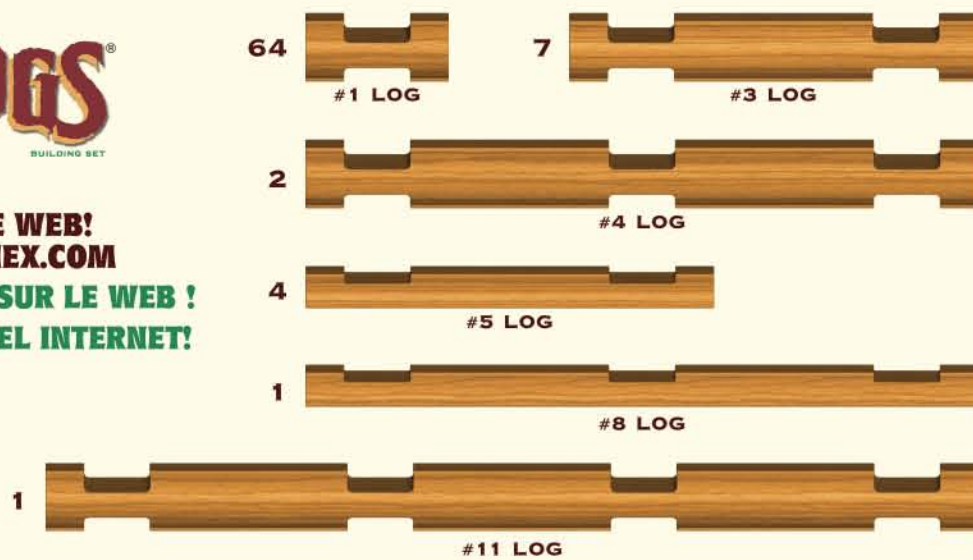

THE ORIGINAL
LINCOLN LOGS
BUILDING SET

CHECK US OUT ON THE WEB!
[HTTP://LINCOLNLOGS.KNEX.COM](http://LINCOLNLOGS.KNEX.COM)

VENEZ NOUS RENDRE VISITE SUR LE WEB !
VISITE NUESTRA PÁGINA EN EL INTERNET!

1-800-KID-KNEX
(usa/canada)
(états-unis/canada)

INCLUDES: 79 LOGS, 1 HORSE FIGURE, 1 COWBOY FIGURE, 1 HAY BALE, 1 DOOR, 1 DOOR FRAME, 1 BARN ROOF, 1 ADD-ON ROOF, 1 TROUGH.

COMPREND: 79 RONDINS EN BOIS, 1 CHEVAL, 1 COWBOY, 1 BALLE DE FOIN, 1 PORTE, 1 CHAMBRANLE DE PORTE, 1 TOIT DE GRANGE, 1 TOIT D'APPOINT, 1 MANGEOIRE.

INCLUYE: 79 TRONCOS DE MADERA, 1 CABALLO, 1 VAQUERO, 1 BALA DE HENO, 1 PUERTA, 1 MARCO PARA PUERTA, 1 TECHO DE GRANERO, 1 TECHO PARA AGREGAR, 1 BEBEDERO.

YOU CAN CREATE THESE OTHER BUILDINGS OR DESIGN YOUR OWN!